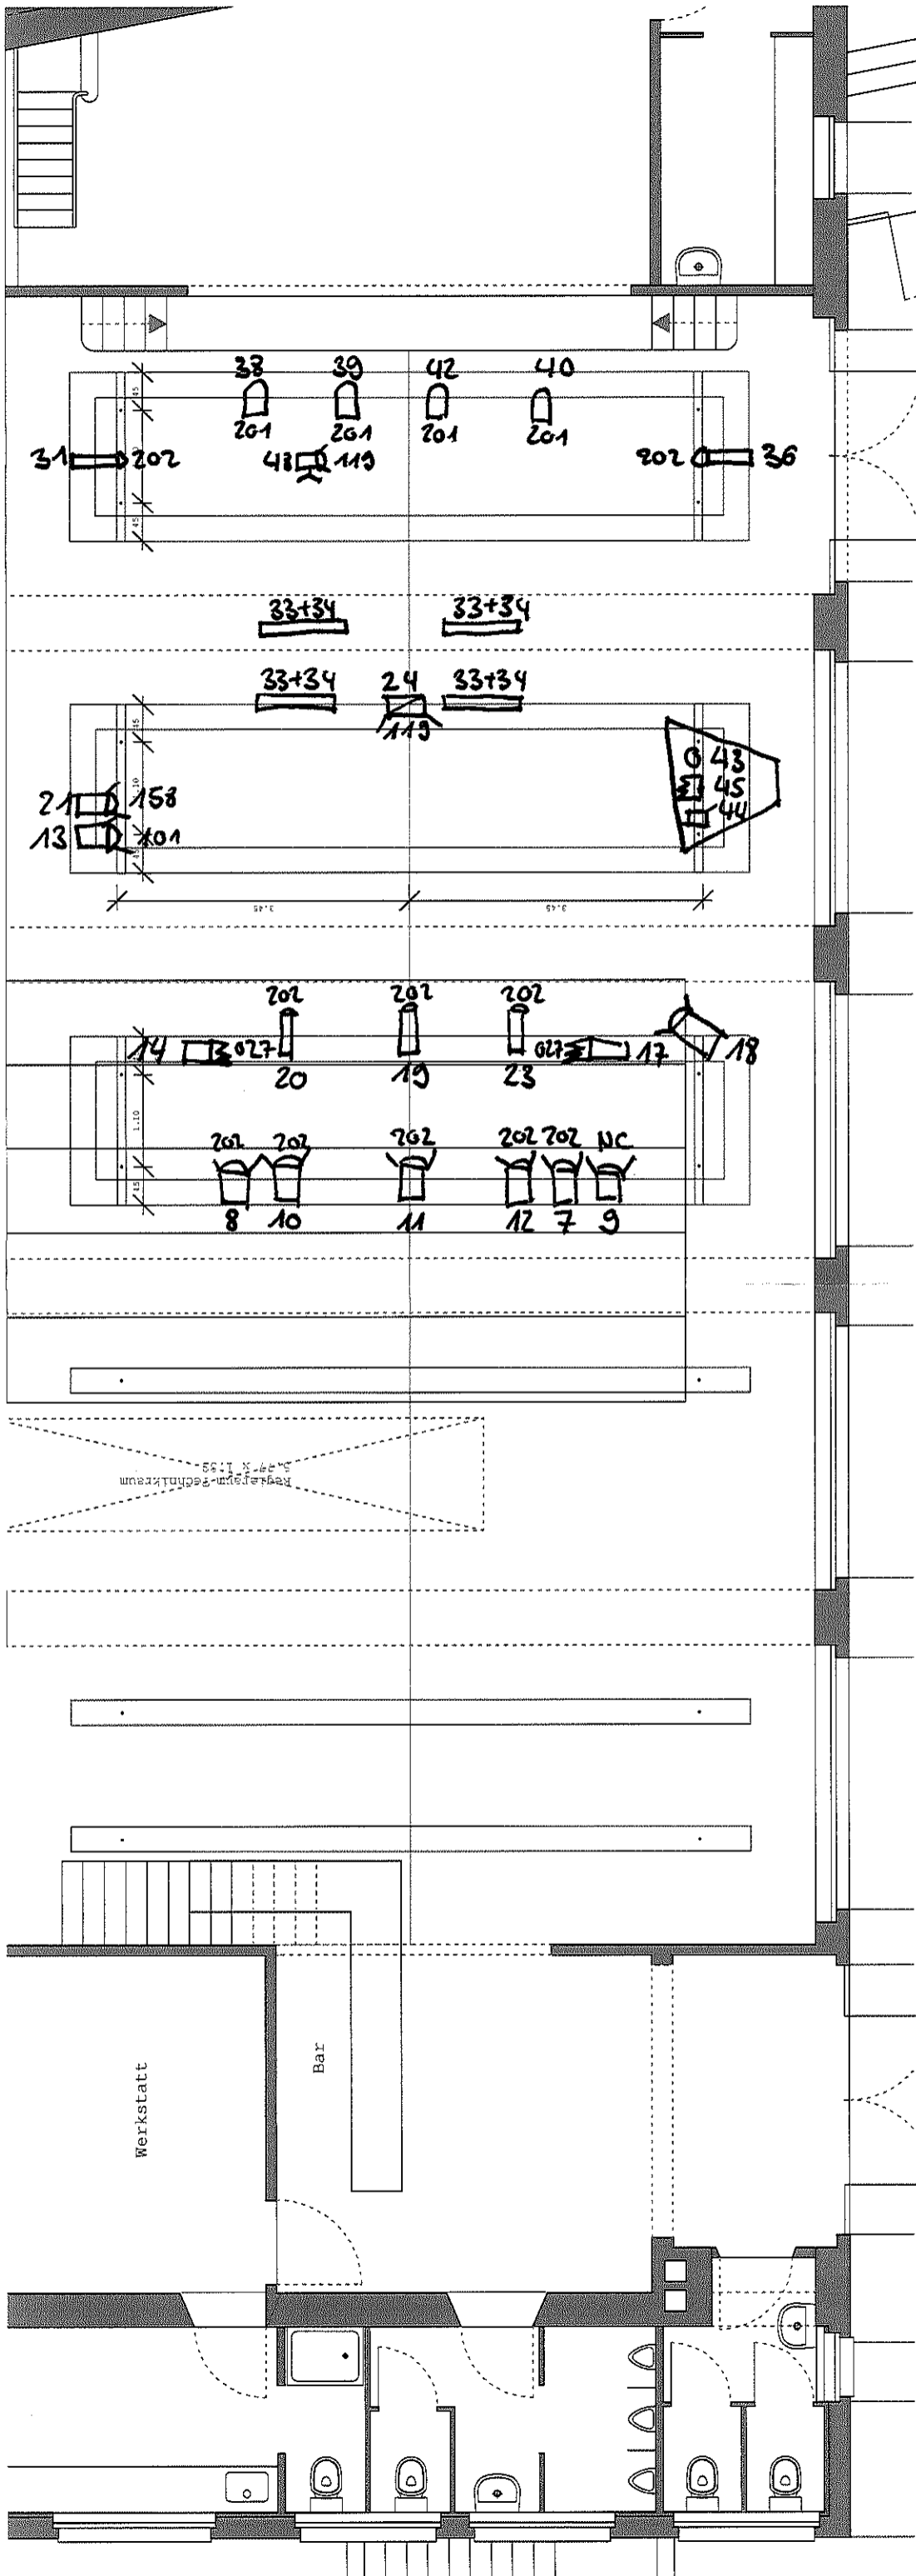

Affenhaus

- PAR GS CP62
- PC 1kW
- FL 1x Fix Strom & 1x Dimmbar
- Fluter 1kW
- Profiler 25°-50° 750W
- Fresnel 500W
- Trichter (bringen alles im Trichter selber mit)